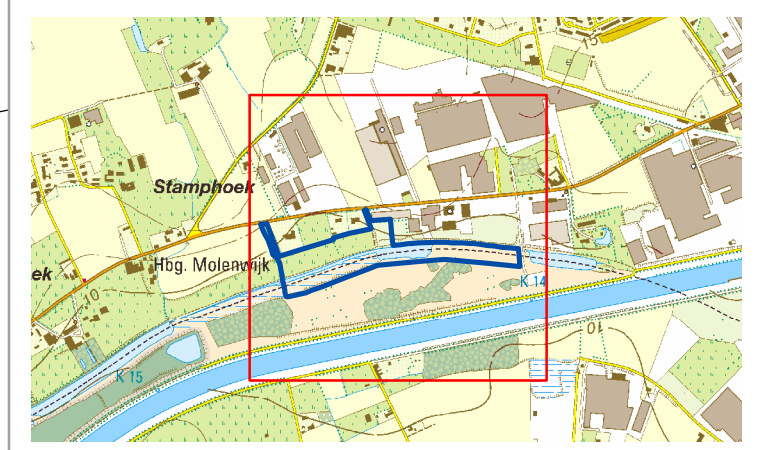

RUP Venster op de Leie
RUP 1: Oude Leiearm Stamphoek
Bestemmingsplan_grafisch plan

-  Art. 1: natuurgebied
-  indicatieve deelaanduiding recreatieve verbinding
-  Art. 2: openbare wegeis type recreatieve verbinding
-  zonegrens

Bron:
Basiskaart: KadVec2005